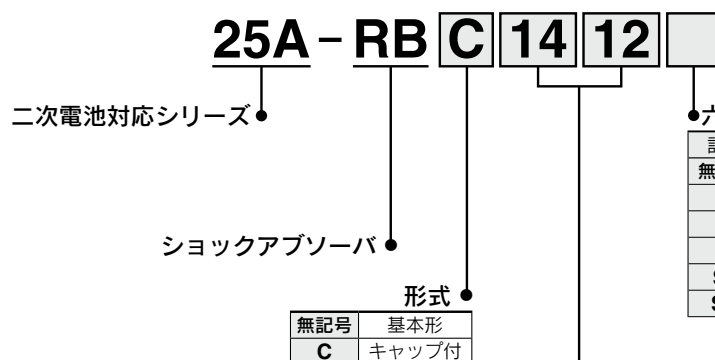

ショックアブソーバ/ソフトタイプ

外径ねじサイズ・ストローク表示

記号	外径ねじサイズ	ストローク
0805	8mm	5mm
1006	10mm	6mm
1410	14mm	10mm

オプション

記号	六角ナット	ストッパナット
無記号	2ヶ	—
J	3ヶ	—
N	—	—
S	2ヶ	1ヶ
SJ	3ヶ	1ヶ
SN	—	1ヶ

キャップ付

無記号	基本形
U	ウレタンキャップ付

25A-六角ナット、ストッパナット(オプション)/部品品番

		ねじサイズ		
		M8	M10	M14
六角ナット		25-RB08J	25-RB10J	25-RB14J
ストッパナット	基本形	25-RB08S	25-RB10S	25-RB14S
	キャップ付	25-RBC08S	25-RBC10S	25-RBC14S

材質：特殊用鋼材
処理：無電解ニッケルめっき

※25Aの仕様、外形寸法図は標準品と同一です。

詳細はWEBカタログ参照

ショックアブソーバ

RoHS

25A-RB/RBC Series

型式表示方法

六角ナット

記号	六角ナット	ストッパナット
無記号	2ヶ	—
J	3ヶ	—
N	—	—
S	2ヶ	1ヶ
SJ	3ヶ	1ヶ
SN	—	1ヶ

外径ねじサイズ・ストローク表示

記号	外径ねじサイズ	ストローク	記号	外径ねじサイズ	ストローク
0805	8mm	5mm	1411	14mm	11mm
0806	8mm	6mm	1412	14mm	12mm
1006	10mm	6mm	2015	20mm	15mm
1007	10mm	7mm	2725	27mm	25mm