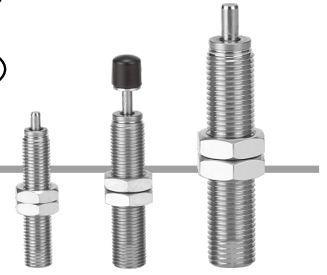

材質：特殊用鋼材
処理：無電解ニッケルめっき

※25A-の仕様、外形寸法図は標準品と同一です。

詳細はWEBカタログ参照

ショックアブソーバ/ショートストロークタイプ 25A-RJ Series

RoHS

型式表示方法

ショートストロークタイプ **25A - RJ 0805 U**

二次電池対応シリーズ

ショックアブソーバ/ソフトタイプ

外径ねじサイズ・ストローク表示

記号	外径ねじサイズ	ストローク
0805	8mm	5mm
1006	10mm	6mm
1410	14mm	10mm

オプション

記号	六角ナット	ストッパナット
無記号	2ヶ	—
J	3ヶ	—
N	—	—
S	2ヶ	1ヶ
SJ	3ヶ	1ヶ
SN	—	1ヶ

キャップ付

無記号	基本形
U	ウレタンキャップ付

25A-六角ナット、ストッパナット(オプション)/部品品番

		ねじサイズ		
		M8	M10	M14
六角ナット		25-RB08J	25-RB10J	25-RB14J
ストッパナット	基本形	25-RB08S	25-RB10S	25-RB14S
	キャップ付	25-RBC08S	25-RBC10S	25-RBC14S

材質：特殊用鋼材
処理：無電解ニッケルめっき

※25Aの仕様、外形寸法図は標準品と同一です。

詳細はWEBカタログ参照

ショックアブソーバ

RoHS

材質：特殊用鋼材
処理：無電解ニッケルめっき

※25Aの仕様、外形寸法図は標準品と同一です。

詳細はWEBカタログ参照