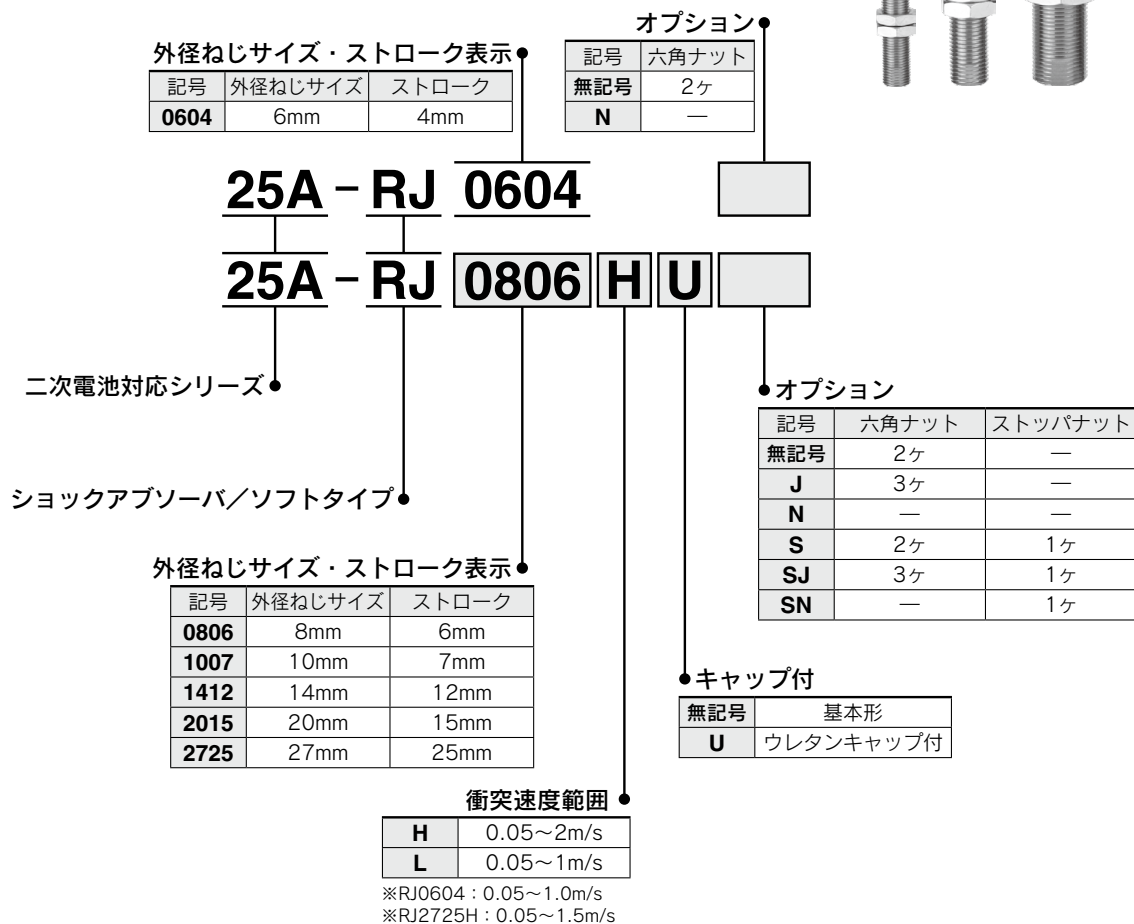

ショックアブソーバ/ソフトタイプ 25A-RJ Series

RoHS

型式表示方法

25A-六角ナット、ストッパナット(オプション)/部品品番

		ねじサイズ					
		M6	M8	M10	M14	M20	M27
六角ナット		25A-RJ06J	25-RB08J	25-RB10J	25-RB14J	25-RB20J	25-RB27J
ストッパナット	基本形	—	25-RB08S	25-RB10S	25-RB14S	25-RB20S	25-RB27S
	キャップ付	—	25-RBC08S	25-RBC10S	25-RBC14S	25-RBC20S	25-RBC27S

材質：特殊用鋼材
処理：無電解ニッケルめっき

※25A-の仕様、外形寸法図は標準品と同一です。

詳細はWEBカタログ参照

ショックアブソーバ/ショートストロークタイプ 25A-RJ Series

RoHS

型式表示方法

ショートストロークタイプ **25A - RJ 0805 U**

二次電池対応シリーズ

ショックアブソーバ/ソフトタイプ

外径ねじサイズ・ストローク表示

記号	外径ねじサイズ	ストローク
0805	8mm	5mm
1006	10mm	6mm
1410	14mm	10mm

オプション

記号	六角ナット	ストッパナット
無記号	2ヶ	—
J	3ヶ	—
N	—	—
S	2ヶ	1ヶ
SJ	3ヶ	1ヶ
SN	—	1ヶ

キャップ付

無記号	基本形
U	ウレタンキャップ付

25A-六角ナット、ストッパナット(オプション)/部品品番

材質：特殊用鋼材
処理：無電解ニッケルめっき

※25Aの仕様、外形寸法図は標準品と同一です。

詳細はWEBカタログ参照