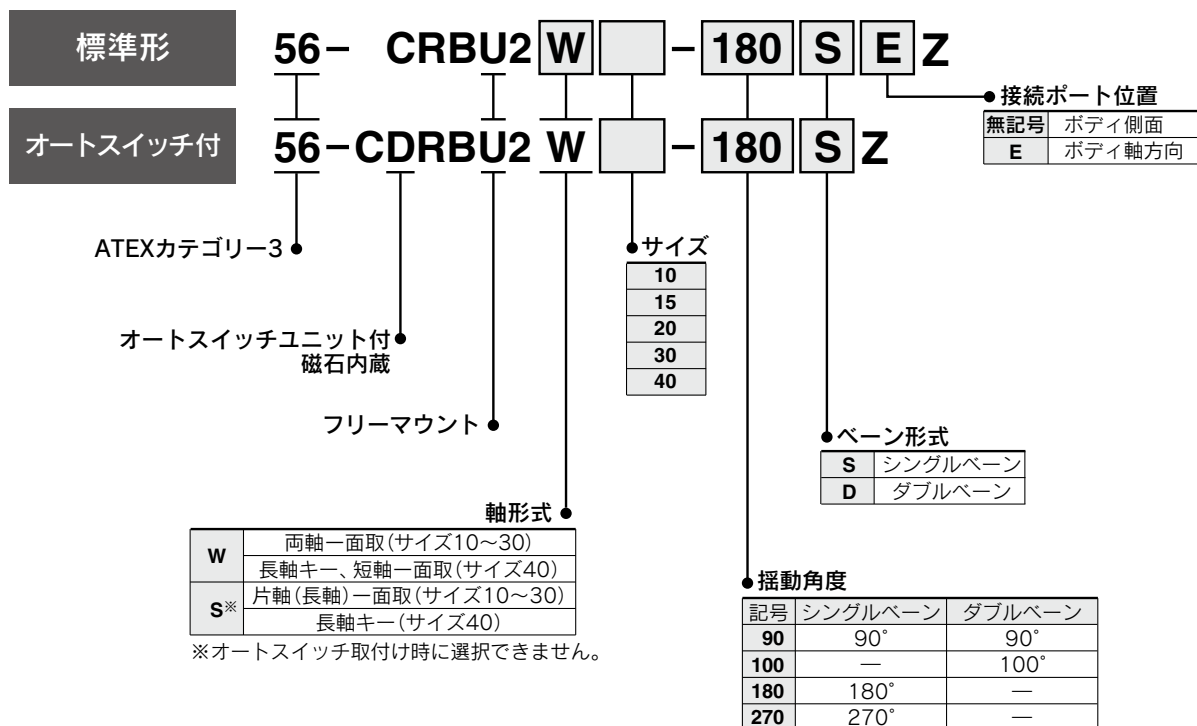

ATEX指令

ロータリアクチュエータ/フリーマウントタイプ

56-CRBU2 Series

サイズ：10, 15, 20, 30, 40

II 3G Ex h IIC T5..T4 Gc

型式表示方法

上記以外の仕様は、標準品CRBU2シリーズと同一です。
詳細は[こちら](#)をご覧ください。

取付可能なオートスイッチにつきましては、P.81をご参照ください。